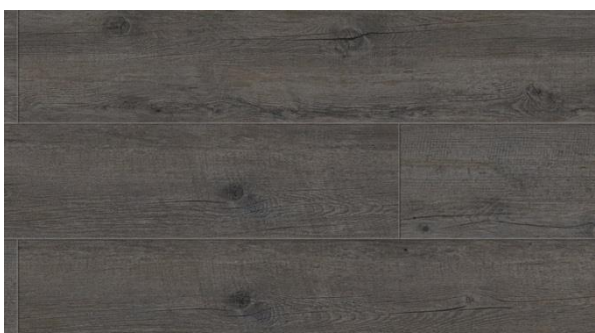

DEEP OAK

Dekor DUB, plné, kování M&T - LUCY nerez

Dekor DUB, prosklené

Dekory standart

Bílá

Buk

Dub

Javor